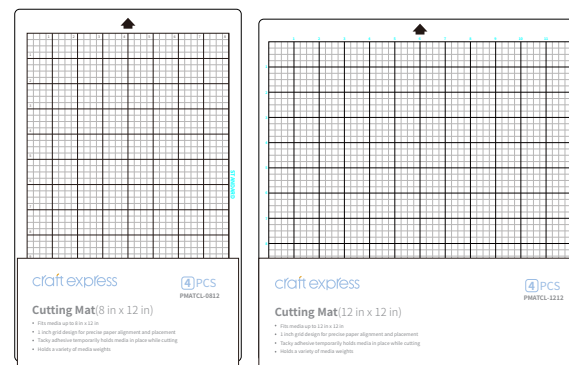

Craft USB Heat Foil Pen

CEFLP-BL

Cutting Mat

CEPMATCL-0812-4
8in x 12in

CEPMATCL-1212-4
12in x 12in

Heat Press Mat

CE-HMD230300
Size: 23*23cm

CE-HMD290380
Size: 29*38cm